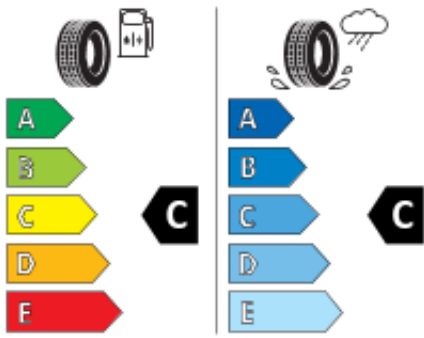

INTERTRAC

F-016-082

205/65R16 95 V

C1

09-2010002